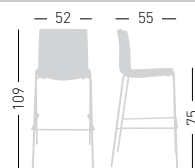

Fuller

Available colors / Colori disponibili

FULLER 75

Stackable techno-polymer stool, outdoor painted frame. Sgabello impilabile con seduta in tecnopolimero e telaio in metallo verniciato per esterno.

Legs and shell colors can be combined. I colori della struttura e della scocca possono essere abbinati.

stackable / impilabile (4pcs)
A assembled / assemblato

0,43 m³ - 15 kg.
60x61x118cm.
2 pcs [carton]

Frame Finishing & Codes / Finiture Telai e Codici

cod.379. __/75AB
cod.379. __/75AN
cod.379. __/75AG
cod.379. __/75A06
cod.379. __/75A02
cod.379. __/75A16

stackable / impilabile (4pcs)
A assembled / assemblato

0,43 m³ - 14,5 kg.
60x61x118cm.
2 pcs [carton]

Frame Finishing & Codes / Finiture Telai e Codici

cod.379. __/65AB
cod.379. __/65AN
cod.379. __/65AG
cod.379. __/65A06
cod.379. __/65A02
cod.379. __/65A16