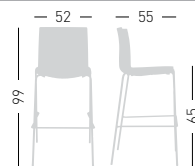

stackable / impilabile (4pcs)
A assembled / assemblato

0,43 m³ - 15 kg.
60x61x118cm.
2 pcs [carton]

Frame Finishing & Codes / Finiture Telai e Codici

cod.379. __/75AB
cod.379. __/75AN
cod.379. __/75AG
cod.379. __/75A06
cod.379. __/75A02
cod.379. __/75A16

stackable / impilabile (4pcs)
A assembled / assemblato

0,43 m³ - 14,5 kg.
60x61x118cm.
2 pcs [carton]

Frame Finishing & Codes / Finiture Telai e Codici

cod.379. __/65AB
cod.379. __/65AN
cod.379. __/65AG
cod.379. __/65A06
cod.379. __/65A02
cod.379. __/65A16