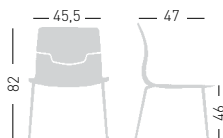

stackable / impilabile (4pcs)
NA not assembled / non assemblato

0,24 m³ - 21 kg.
55x65,5x63cm.
4 pcs [carton]

Frame Finishing & Codes / Finiture Telai e Codici

cod.173.--/NA chromed/cromata
cod.173.--/NAB white painted/verniciato bianco