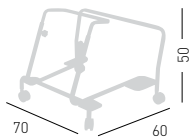

Frame Finishing & Codes / Finiture Telai e Codici

cod.2001/A

available for models: NA
disponibile per versioni: NA

0,3 m³ - 8kg
62x72x51cm.
1 pcs [carton]