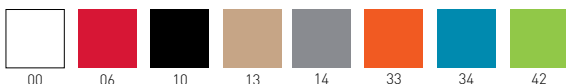

Available colors / Colori disponibili

SLOT NA