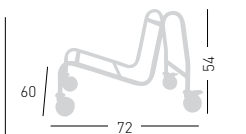

Frame Finishing & Codes / Finiture Telai e Codici

cod.2000/A

available for models: S
disponibile per versioni: S

stackable on trolley 18 pcs
impilabili su carrello 18 pcs

max height with 18 chairs 188 cm
altezza carrello con 18 sedie 188 cm