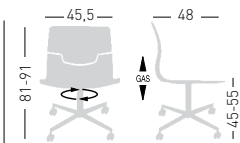

Swivel on 5-blade chromed steel base with castors, height adjustable, techno-polymer shell.
Girevole su basamento 5 razze in acciaio cromato con ruote, regolabile in altezza, scocca in tecnopolimero.

NA not assembled / non assemblato

0,24 m³ - 19 kg.
55x65,5x63cm.
2 pcs [carton]

Frame Finishing & Codes / Finiture Telai e Codici

cod.173.--/5R chromed/cromata