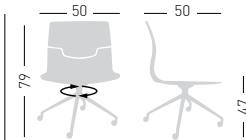

NA not assembled / non assemblato