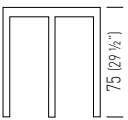

00

02

10

21

43

diam.60

TJAKI027.\_/H75

0.41m<sup>3</sup> / 14kg / 2pcs