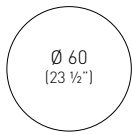

00

02

10

21

43

diam.60

TJAKI027.\_/H75

0.41m<sup>3</sup> / 14kg / 2pcs