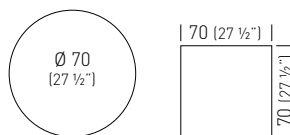

# HALIFAX

Adjustable square steel table base collection, square steel column with cross.

Collezione basi per tavolo quadrate in acciaio ad altezza regolabile, colonna regolabile quadrata, crociera.

Top max dimensions / Massima dimensione piano