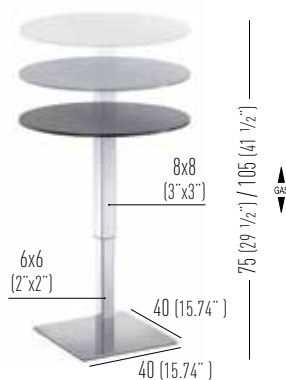

BAH2.A

0.13m³ / 20kg / 1pcs