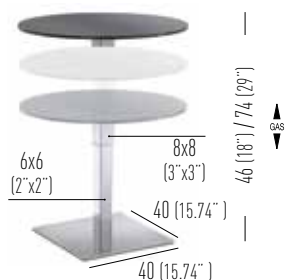

# HALIFAX

Adjustable square steel table base collection, square steel column with cross.

Collezione basi per tavolo quadrate in acciaio ad altezza regolabile, colonna regolabile quadrata, crociera.

Top max dimensions / Massima dimensione piano

Available table tops / Piani tavolo disponibili

compactop  
laminated  
iron

Finishes for HALIFAX bases / Finiture per basamenti serie HALIFAX

Polished Steel-Chromed Column / Acciaio Lucido-Colonna Cromata