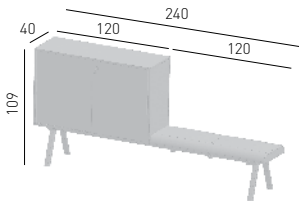

Unassembled structure, individual modules assembled.
Struttura non assemblata, singoli moduli assemblati.

0,55 m³
61,90 kg.

Finishing & Codes / Finiture e Codici

Melamine Cabinets / Mobili in Melaminico

cod. CABMLP.00-_(K)__/PK__

cod. CABMLP.00-_(E)__/PK__

cod. CABMLP.00-_(B)__/PK__

cod. CABMLP.00-_(P)__/PK__

cod. CABMLP.00-_(DK)__/PK__

Melamine Laquered Cabinets / Mobili in Melaminico Laccato

cod. CABQLP.__(K)__/PK__

cod. CABQLP.__(E)__/PK__

cod. CABQLP.__(B)__/PK__

cod. CABQLP.__(P)__/PK__

cod. CABQLP.__(DK)__/PK__