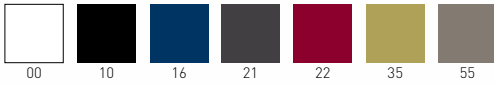

BENCH module available coverings / Finiture disponibili modulo panca

King fabric / Tessuto King **K**

Aurea eco-leather / Ecopelle Aurea **E**

Blazer fabric / Tessuto Blazer **B**

Leather / Pelle **P**

Kvadrat fabrics / Tessuti Kvadrat **DK**

Melamine Laquered Cabinets Colors Colori Laccati Mobili Melaminico

Frame colors Colori struttura

Melamine Cabinets Color Colore Mobili Melaminico

Unassembled structure, individual modules assembled.
Struttura non assemblata, singoli moduli assemblati.