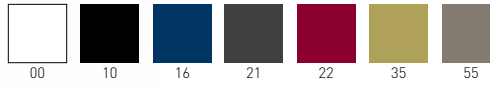

Melamine Laquered Cabinets Colors Colori Laccati Mobili Melaminico

Frame colors Colori struttura

Melamine Cabinets Color Colore Mobili Melaminico

Unassembled structure, individual modules assembled.
Struttura non assemblata, singoli moduli assemblati.