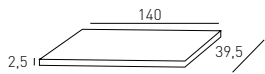

Single metal frame "Display", matt painted.
Struttura singola in metallo verniciato opaco "Display"

NA not assembled / non assemblato

0,63 m³ - 22 kg.
55x55x185cm.
1 pcs [carton]

Frame Finishing & Codes / Finiture Telai e Codici

cod. ACCV020.__

Fenix laminated top color / Colori piano laminato Fenix