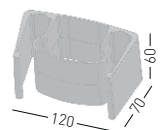

FLAP CONNECTING SYSTEM GANCIAMENTO CONNESSIONE

Technopolimer linking devices for in-line disposal, white neutral color.
Agganci in tecnopolimero per disporre le sedute in linea, colore bianco neutro.