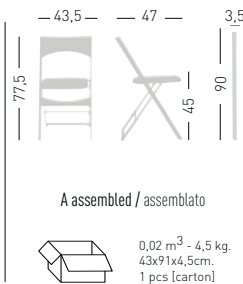

Compact

A cosa serve una grande profondità di campo
se non c'è un'adeguata profondità di sentimento?

William Dygema Studio

Available colors / Colori disponibili

IGN Versions follows UNI 9177 certification in terms of
Fire Resistance, Fire Reaction Class 2
Versioni IGN prodotto Omologato con Classe di Reazione al
fuoco 2, UNI 9177

COMPACT

Aluminum and techno-polymer
folding chair.
Seduta pieghevole con struttura
in alluminio e tecnopolimero.

A assembled / assemblato

0,02 m³ - 4,5 kg.
43x91x4,5cm.
1 pcs [carton]

Frame Finishing & Codes / Finiture Telai e Codici

A assembled / assemblato

0,30 m³ - 9 kg.
62,5x46x97cm.
2 pcs [carton]

0,55 m³ - 9 kg.
120x46x97cm.
1 pcs [carton]

COMPACT WALL HOOK/GANCIO A MURO

Wall hook 2 fold. chairs / Gancio a muro per 2 sedie pieghevoli **cod. 1060**
Wall hook 4 fold. chairs / Gancio a muro per 4 sedie pieghevoli **cod. 1061**

A assembled / assemblato

0,02 m³ - 1 kg.
26x13x6,5cm.
1 pcs [carton]

cod.2006/A
cod.2007/A
cod.1060
cod.1061

COMPACT UNDERSEAT COVER COPERTINA SOTTOSEDILE

Compact under seat cover, to be
assembled, black color.
Copertina sotto sedile Compact, da
assemblare, colore nero.