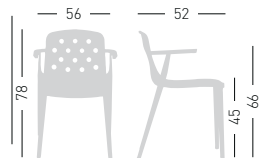

## ISIDORA

4-legged stackable techno-polymer chair.  
Seduta impilabile in tecnopolimero.

**CATAS**  
TESTATED - TESTATI

stackable / impilabile (6pcs)  
A assembled / assemblato

0,38 m<sup>3</sup> - 16 kg.  
59x72x90cm.  
4 pcs [carton]

## ISIDORA B

4-legged stackable techno-polymer chair with armrests.  
Seduta impilabile in tecnopolimero con braccioli.

stackable / impilabile (6pcs)  
A assembled / assemblato

0,38 m<sup>3</sup> - 18,4 kg.  
59x72x90cm.  
4 pcs [carton]