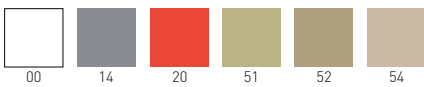

# Isidora

Available colors / Colori disponibili

## ISIDORA

4-legged stackable techno-polymer chair.  
Seduta impilabile in tecnopolimero.

**CATAS**  
TESTATED - TESTATI

stackable / impilabile (6pcs)  
A assembled / assemblato

0,38 m<sup>3</sup> - 16 kg.  
59x72x90cm.  
4 pcs [carton]