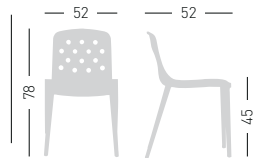

## ISIDORA

4-legged stackable techno-polymer chair.  
Seduta impilabile in tecnopolimero.

**CATAS**  
TESTATED - TESTATI

stackable / impilabile (6pcs)  
A assembled / assemblato

0,38 m<sup>3</sup> - 16 kg.  
59x72x90cm.  
4 pcs [carton]

## ISIDORA B

4-legged stackable techno-polymer chair with armrests.  
Seduta impilabile in tecnopolimero con braccioli.

stackable / impilabile (6pcs)  
A assembled / assemblato

0,38 m<sup>3</sup> - 18,4 kg.  
59x72x90cm.  
4 pcs [carton]