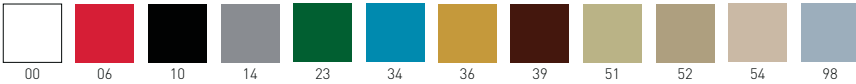

Available colors / Colori disponibili

IGN Versions follows UNI 9177 certification in terms of Fire Resistance, Fire Reaction Class 1
Versioni IGN prodotto Omologato con Classe di Reazione al fuoco 1, UNI 9177