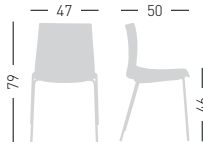

stackable / impilabile (6pcs)
NA not assembled / non assemblato

0,24 m³ - 20 kg.
66x55x63cm.
4 pcs [carton]

Frame Finishing & Codes / Finiture Telai e Codici

cod. 360.--/NA chromed/cromata
cod. 360.--/NAB white painted/verniciato bianco
cod. 360.--/NAN black painted/verniciato nero

cod. 360.00/IGNNA
white color, chromed frame, fire retardant/
colore bianco, telaio cromato, ignifuga
Minimum order 20pcs/ Ordine minimo 20pz

cod. 360.--/IGNNA
chromed frame, fire retardant/
telaio cromato, ignifuga
Minimum order 300pcs/ Ordine minimo 300pz