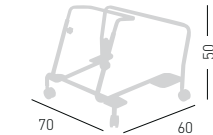

Frame Finishing & Codes / Finiture Telai e Codici

**cod. 1012**

available for models: S  
disponibile per versioni: S

**KANVAS**  
CHAIRS TROLLEY  
CARRELLO PER SEDIE

Trolley for chairs, chromed metal structure.  
Carrello porta sedie, struttura in metallo cromato.

0,3 m<sup>3</sup> - 10kg  
63x75x58cm.  
1 pcs [carton]

Frame Finishing & Codes / Finiture Telai e Codici

**cod. 2000/A**

available for models: S  
disponibile per versioni: S

stackable on trolley 18 pcs  
impilabili su carrello 18 pcs

max height with 18 chairs 178 cm  
altezza carrello con 18 sedie 178 cm

**KANVAS**  
CHAIRS TROLLEY  
CARRELLO PER SEDIE

Painted grey adjustable Dolly, for 4 legged chairs.  
Carrello per sedie 4 gambe, regolabile, verniciato grigio.