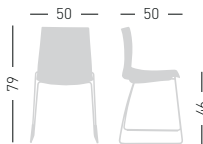

stackable / impilabile (8pcs)
NA not assembled / non assemblato

0,24 m³ - 24,50 kg.
66x55x63cm.
4 pcs [carton]

Frame Finishing & Codes / Finiture Telai e Codici

cod. 360.--/S chromed/cromata
cod. 360.--/SB white painted/verniciato bianco
cod. 360.--/SN black painted/verniciato nero