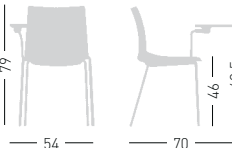

stackable / impilabile (4pcs)

NA not assembled / non assemblato

Frame Finishing & Codes / Finiture Telai e Codici

cod. 360.__/NATG chromed frame/struttura cromata

Min. order 20pcs
Ordine min 20pz