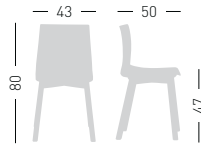

KANVAS BL

4-Legged wooden beech frame, techno-polymer shell.
Struttura in legno di faggio 4 gambe, scocca in tecnopolimero.

NA not assembled / non assemblato

Frame Finishing & Codes / Finiture Telai e Codici

cod. 360.--/BLF

Felt Glides / Tappi in feltro

KANVAS TG

Stackable chromed 4 legged frame, aluminum anti-panic joint, scratch resistant tablet, techno-polymer shell.
Struttura impilabile 4 gambe cromata, snodo antipanico in alluminio, tavoletta resistente al graffito, scocca in tecnopolimero.

stackable / impilabile (4pcs)

NA not assembled / non assemblato

Frame Finishing & Codes / Finiture Telai e Codici

cod. 360.__/NATG chromed frame/struttura cromata

Min. order 20pcs
Ordine min 20pz

KANVAS PG

2-3-4-5 seat benches, metal-polymer co-injected legs, techno-polymer shell.
Panca a 2-3-4-5 posti, gambe co-iniettate in metallo-polimero, scocca in tecnopolimero.

NA not assembled / non assemblato

0,26 m³ - 18 kg.
1 pcs [carton]

Frame Finishing & Codes / Finiture Telai e Codici

cod. 360.--/PG2P-- (100 cm)

0,28 m³ - 23 kg.
1 pcs [carton]

cod. 360.--/PG3P-- (150 cm)

0,38 m³ - 28 kg.
1 pcs [carton]

cod. 360.--/PG4P-- (200 cm)

0,40 m³ - 33 kg.
1 pcs [carton]

cod. 360.--/PG5P-- (250 cm)

Bench legs available colors: 00-06-10-13-14-33-34-42
It is possible to change a seat with a grey metal top
Colori disponibili gambe panca: 00-06-10-13-14-33-34-42
E' possibile sostituire la seduta con un tavolino grigio in metallo

KANVAS CUSHION / CUSCINO

Upholstered cushion.
Cuscino tappezzato.

Available fabric.
Tessuti disponibili.
E, K, DK, B
COM fabric / Tessuto cliente TC

0,5 kg
Inside chairs boxes
Inseriti nella scatola delle sedie

Frame Finishing & Codes / Finiture Telai e Codici

cod. 317.-- (E)

cod. 317.-- (K)

cod. 317.-- (DK)

cod. 317.-- (B)