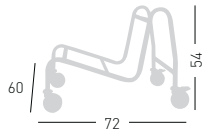

Frame Finishing & Codes / Finiture Telai e Codici

**cod. 1012**

available for models: S  
disponibile per versioni: S

**KANVAS**  
CHAIRS TROLLEY  
CARRELLO PER SEDIE

Trolley for chairs, chromed metal structure.  
Carrello porta sedie, struttura in metallo cromato.