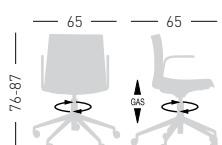

NA not assembled / non assemblato

0,25 m³ - 20 kg.
66x55x63cm.
2 pcs [carton]

Frame Finishing & Codes / Finiture Telai e Codici

cod. 360.___/T5RB polished/pulita

Armrests available colors
Colori per braccioli disponibili
00-06-10-14-51-54