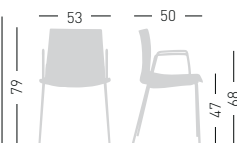

stackable / impilabile (4pcs)
NA not assembled / non assemblato

0,24 m³ - 12,40 kg.
60x55x75cm.
2 pcs [carton]

Frame Finishing & Codes / Finiture Telai e Codici

cod. 360.--/TB chromed/cromata
cod. 360.--/TBB white painted/verniciato bianco