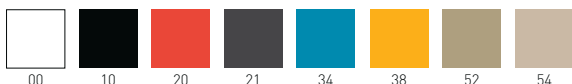

# Minush

Available colors / Colori disponibili

IGN Versions follows UNI 9177 certification in terms of Fire Resistance, Fire Reaction Class 1  
Versioni IGN prodotto Omologato con Classe di Reazione al fuoco 1, UNI 9177