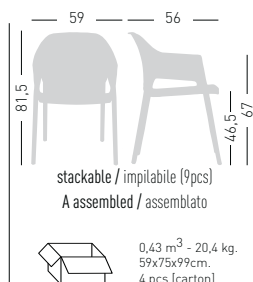

## MINUSH

4-legged stackable  
techno-polymer chair.  
Seduta impilabile in tecnopolimero.

**CATAS**  
TESTATO - TESTED

Frame Finishing & Codes / Finiture Telai e Codici

**cod.220.--/A**

**cod.220.--/IGN** fire retardant / ignifuga  
fire retardand minimum 300 pcs  
ignifuga minimo 300 pz