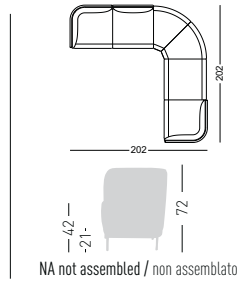

Fabric required
Fabbisogno di tessuto
1 pcs: Lin Mtrs 8,5 (h1,40)

COM fabric min. order
10pcs each code
Tessuto cliente TC ordine
min. 10pz per codice

GRAND PLACE KIT 12

Seating modular system KIT 12
Sistema di sedute modulare KIT 12