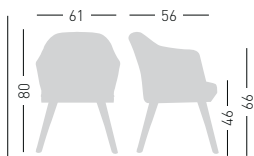

A assembled / assemblato

Frame Finishing & Codes / Finiture Telaie e Codici

cod.255.--/IBBL_
cod.255.--/ISBL_
cod.255.--/IKBL_
cod.255.--/IEBL_
cod.255.--/IDKBL_
cod.255.--/IPBL_
cod.255/ITCBL_

Felt Glides / Tappi in feltro

Twin color upholstery details available on request
Dettagli tappezzeria bi-colore disponibili su richiesta

Fabric required
Fabbisogno di tessuto
1 pcs: Lin Mtrs 1 (h1,40)

Min. order 4pcs
each code
Ordine min 4pz
per codice