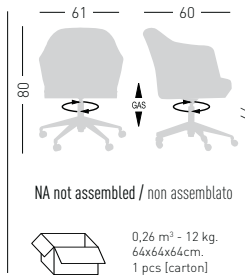

0,26 m³ - 12 kg.
64x64x64cm.
1 pcs (carton)

Frame Finishing & Codes / Finiture Telai e Codici

cod.255.__/IB05RN black/nero
cod.255.__/IB05R polished/lucido
cod.255.__/IS05RN black/nero
cod.255.__/IS05R polished/lucido
cod.255.__/IK05RN black/nero
cod.255.__/IK05R polished/lucido
cod.255.__/IE05RN black/nero
cod.255.__/IE05R polished/lucido
cod.255.__/IDK05RN black/nero
cod.255.__/IDK05R polished/lucido
cod.255.__/IP05RN black/nero
cod.255.__/IP05R polished/lucido
cod.255.__/ITC05RN black/nero
cod.255.__/ITC05R polished/lucido

Twin color upholstery details available on request
Dettagli tappezzeria bi-colore disponibili su richiesta

Fabric required
Fabbisogno di tessuto
1 pcs: Lin Mtrs 1 (h1,40)

Min. order 4pcs
each code
Ordine min 4pz
per codice