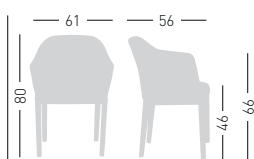

MANAA TP

Upholstered armchair, techno-polymer base.
Poltrona rivestita, telaio in tecnopolimero.

A assembled / assemblato

Frame Finishing & Codes / Finiture Telaie e Codici

cod.255.--/IKTP--
cod.255.--/IBTP--
cod.255.--/ISTP--
cod.255.--/IPTP--
cod.255.--/IETP--
cod.255.--/IDKTP--
cod.255.--/ITCTP--

Twin color upholstery details available on request
Dettagli tappezzeria bi-colore disponibili su richiesta

Fabric required
Fabbisogno di tessuto
1 pcs: Lin Mtrs 1 (h1,40)

Min. order 4pcs
each code
Ordine min 4pz
per codice

MANAA BL

Upholstered armchair, 4-Legged wooden beech frame.
Poltrona rivestita, struttura in legno di faggio 4 gambe.