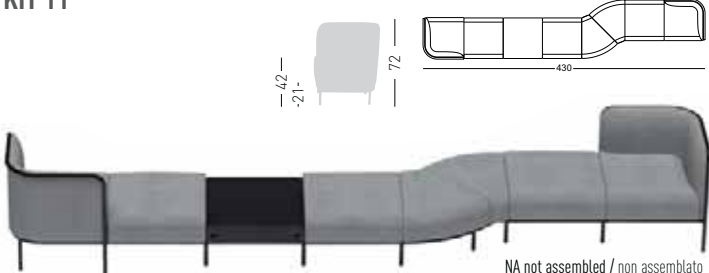

GRAND PLACE KIT 11

Seating modular system KIT 11
Sistema di sedute modulare KIT 11

NA not assembled / non assemblato

Frame Finishing & Codes / Finiture Telai e Codici

cod.285.K11.--/IENAN black painted/verniciato nero
cod.285.K11.--/IENAB white painted/verniciato bianco
cod.285.K11.--/IKNAN black painted/verniciato nero
cod.285.K11.--/IKNAB white painted/verniciato bianco
cod.285.K11.--/IDKNAN black painted/verniciato nero
cod.285.K11.--/IDKNAB white painted/verniciato bianco
cod.285.K11/ITCNAN black painted/verniciato nero
cod.285.K11/ITCNAB white painted/verniciato bianco

Fabric required
Fabbisogno di tessuto
1 pcs: Lin Mtrs 8,5 (h1,40)