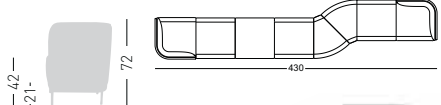

GRAND PLACE KIT 11

Seating modular system KIT 11
Sistema di sedute modulare KIT 11

NA not assembled / non assemblato

Frame Finishing & Codes / Finiture Telai e Codici

cod.285.K11.--/IENAN black painted/verniciato nero
cod.285.K11.--/IENAB white painted/verniciato bianco
cod.285.K11.--/IKNAN black painted/verniciato nero
cod.285.K11.--/IKNAB white painted/verniciato bianco
cod.285.K11.--/IDKNAN black painted/verniciato nero
cod.285.K11.--/IDKNAB white painted/verniciato bianco
cod.285.K11/ITCNAN black painted/verniciato nero
cod.285.K11/ITCNAB white painted/verniciato bianco

Fabric required
Fabbisogno di tessuto
1 pcs: Lin Mtrs 8,5 (h1,40)