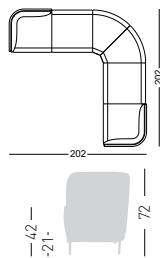

GRAND PLACE KIT 10

Seating modular system KIT 10
Sistema di sedute modulare KIT 10

NA not assembled / non assemblato

Frame Finishing & Codes / Finiture Telai e Codici

cod.285.K10.--/IENAN black painted/verniciato nero
cod.285.K10.--/IENAB white painted/verniciato bianco
cod.285.K10.--/IKNAN black painted/verniciato nero
cod.285.K10.--/IKNAB white painted/verniciato bianco
cod.285.K10.--/IDKNAN black painted/verniciato nero
cod.285.K10.--/IDKNAB white painted/verniciato bianco
cod.285.K10/ITCNAN black painted/verniciato nero
cod.285.K10/ITCNAB white painted/verniciato bianco

Fabric required
Fabbisogno di tessuto
1 pcs: Lin Mtrs 7,7 (h1,40)