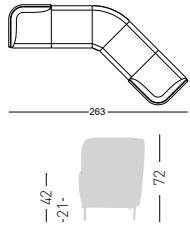

GRAND PLACE KIT 9

Seating modular system KIT 9
Sistema di sedute modulare KIT 9

NA not assembled / non assemblato

Frame Finishing & Codes / Finiture Telai e Codici

cod.285.K09.--/IENAN black painted/verniciato nero
cod.285.K09.--/IENAB white painted/verniciato bianco
cod.285.K09.--/IKNAN black painted/verniciato nero
cod.285.K09.--/IKNAB white painted/verniciato bianco
cod.285.K09.--/IDKNAN black painted/verniciato nero
cod.285.K09.--/IDKNAB white painted/verniciato bianco
cod.285.K09/ITCNAN black painted/verniciato nero
cod.285.K09/ITCNAB white painted/verniciato bianco

Fabric required
Fabbisogno di tessuto
1 pcs: Lin Mtrs 6,9 (h1,40)