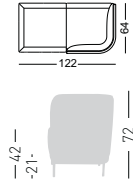

GRAND PLACE KIT 8

Seating modular system KIT 8
Sistema di sedute modulare KIT 8

NA not assembled / non assemblato

Frame Finishing & Codes / Finiture Telai e Codici

cod.285.K08.--/IENAN black painted/verniciato nero
cod.285.K08.--/IENAB white painted/verniciato bianco
cod.285.K08.--/IKNAN black painted/verniciato nero
cod.285.K08.--/IKNAB white painted/verniciato bianco
cod.285.K08.--/IDKNAN black painted/verniciato nero
cod.285.K08.--/IDKNAB white painted/verniciato bianco
cod.285.K08/ITCNAN black painted/verniciato nero
cod.285.K08/ITCNAB white painted/verniciato bianco

Fabric required
Fabbisogno di tessuto
1 pcs: Lin Mtrs 3 (h1,40)