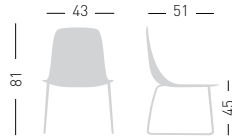

NA not assembled / non assemblato

0,24 m³ - 14 kg.
49x69x68cm.
2 pcs [carton]

Frame Finishing & Codes / Finiture Telai e Codici

cod.176.--/IES chromed/cromata
cod.176.--/IKS chromed/cromata
cod.176.--/IBS chromed/cromata
cod.176/ITCS chromed/cromata
cod.176.--/IESB white painted/verniciato bianco
cod.176.--/IKSB white painted/verniciato bianco
cod.176.--/IBSB white painted/verniciato bianco
cod.176/ITCSB white painted/verniciato bianco
cod.176.--/IESN black painted/verniciato nero
cod.176.--/IKSN black painted/verniciato nero
cod.176.--/IBSN black painted/verniciato nero
cod.176/ITCSN black painted/verniciato nero

Fabric required
Fabbisogno di tessuto
1 pcs: Lin Mtrs 1,0 (h1,40)

Min. order 4pcs
each code
Ordine min 4pz
per codice