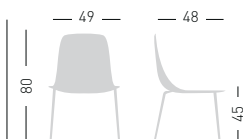

NA not assembled / non assemblato

0,24 m³ - 14,4 kg.
55x65,5x63cm.
2 pcs [carton]

Frame Finishing & Codes / Finiture Telai e Codici

cod.176.--/IENA chromed/cromata
cod.176.--/IKNA chromed/cromata
cod.176.--/IBNA chromed/cromata
cod.176/ITCNA chromed/cromata
cod.176.--/IENAB white painted/verniciato bianco
cod.176.--/IKNAB white painted/verniciato bianco
cod.176.--/IBNAB white painted/verniciato bianco
cod.176/ITCNAB white painted/verniciato bianco
cod.176.--/IENAN black painted/verniciato nero
cod.176.--/IKNAN black painted/verniciato nero
cod.176.--/IBNAN black painted/verniciato nero
cod.176/ITCNAN black painted/verniciato nero

Fabric required
Fabbisogno di tessuto
1 pcs: Lin Mtrs 1,0 (h1,40)