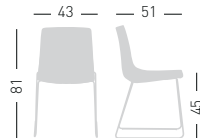

NA not assembled / non assemblato

0,24 m³ - 13,2 kg.
66x55x63cm.
2 pcs [carton]

Frame Finishing & Codes / Finiture Telai e Codici

cod.176.--/IEST chromed/cromata
cod.176.--/IKST chromed/cromata
cod.176.--/IBST chromed/cromata
cod.176/ITCST chromed/cromata
cod.176.--/IESTB white painted/verniciato bianco
cod.176.--/IKSTB white painted/verniciato bianco
cod.176.--/IBSTB white painted/verniciato bianco
cod.176/ITCSTB white painted/verniciato bianco
cod.176.--/IESTN black painted/verniciato nero
cod.176.--/IKSTN black painted/verniciato nero
cod.176.--/IBSTN black painted/verniciato nero
cod.176/ITCSTN black painted/verniciato nero

Fabric required
Fabbisogno di tessuto
1 pcs: Lin Mtrs 1,0 (h1,40)

Min. order 4pcs
each code
Ordine min 4pz
per codice