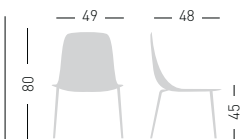

stackable / impilabile (4pcs)

NA not assembled / non assemblato

0,24 m³ - 13 kg.
55x65,5x63cm.
2 pcs [carton]

Frame Finishing & Codes / Finiture Telai e Codici

cod.176.--/IETPB white painted/verniciato bianco
cod.176.--/IKTPB white painted/verniciato bianco
cod.176.--/IBTPB white painted/verniciato bianco
cod.176/ITCTPB white painted/verniciato bianco

Fabric required
Fabbisogno di tessuto
1 pcs: Lin Mtrs 1,0 (h1,40)

Min. order 4pcs
each code
Ordine min 4pz
per codice