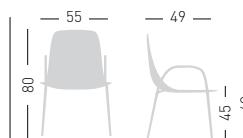

NA not assembled / non assemblato

0,24 m³ - 12,40 kg.
60x55x75cm.
2 pcs [carton]

Frame Finishing & Codes / Finiture Telai e Codici

cod.176.--/IETB chromed/cromata
cod.176.--/IKTB chromed/cromata
cod.176.--/IBTB chromed/cromata
cod.176/ITCTB chromed/cromata
cod.176.--/IETBB white painted/verniciato bianco
cod.176.--/IKTBB white painted/verniciato bianco
cod.176.--/IBTBB white painted/verniciato bianco
cod.176/ITCTBB white painted/verniciato bianco

Fabric required
Fabbisogno di tessuto
1 pcs: Lin Mtrs 1,0 (h1,40)

Min. order 4pcs
each code
Ordine min 4pz
per codice