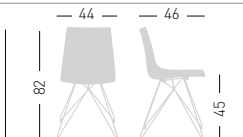

NA not assembled / non assemblato

Frame Finishing & Codes / Finiture Telai e Codici

cod.176.--/IETC chromed/cromata
cod.176.--/IKTC chromed/cromata
cod.176.--/IBTC chromed/cromata
cod.176/ITCTC chromed/cromata
cod.176.--/IETCB white painted/verniciato bianco
cod.176.--/IKTCB white painted/verniciato bianco
cod.176.--/IBTCB white painted/verniciato bianco
cod.176/ITCTCB white painted/verniciato bianco
cod.176.--/IETCN black painted/verniciato nero
cod.176.--/IKTCN black painted/verniciato nero
cod.176.--/IBTCN black painted/verniciato nero
cod.176/ITCTCN black painted/verniciato nero

Fabric required
Fabbisogno di tessuto
1 pcs: Lin Mtrs 1,0 (h1,40)

Min. order 4pcs
each code
Ordine min 4pz
per codice