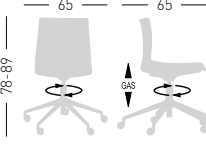

NA not assembled / non assemblato

Colours shell / Colori scocca