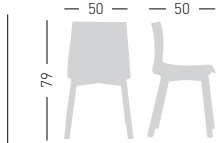

NA not assembled / non assemblato

Frame Finishing & Codes / Finiture Telai e Codici

cod. 365. __/IEBLF
cod. 365. __/IKBLF
cod. 365. __/IBBLF
cod. 365. __/IDKBLF
cod. 365. __/ITCBLF

Felt Glides / Tappi in feltro

Fabric required
Fabbisogno di tessuto
1 pcs: Lin Mtrs 1,2 (h1,40)

COM fabric min. order
10pcs each code
Tessuto cliente TC ordine
min. 10pz per codice
Min. order 4pcs
each code
Ordine min 4pz
per codice