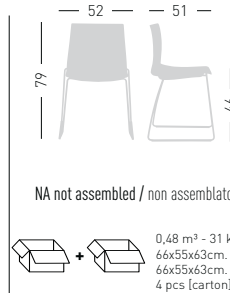

NA not assembled / non assemblato

Frame Finishing & Codes / Finiture Telai e Codici

cod. 365. __/IEST chromed/cromata
cod. 365. __/IESTB white painted/verniciato bianco
cod. 365. __/IKST chromed/cromata
cod. 365. __/IKSTB white painted/verniciato bianco
cod. 365. __/IBST chromed/cromata
cod. 365. __/IBSTB white painted/verniciato bianco
cod. 365. __/IDKST chromed/cromata
cod. 365. __/IDKSTB white painted/verniciato bianco
cod. 365./ITCST chromed/cromata
cod. 365./ITCSTB white painted/verniciato bianco

Fabric required
Fabbisogno di tessuto
1 pcs: Lin Mtrs 1,2 (h1,40)

Min. order 4pcs
each code
Ordine min 4pz
per codice