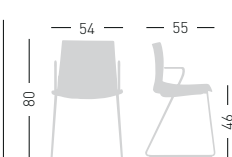

NA not assembled / non assemblato