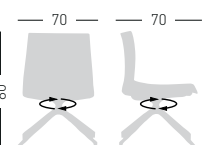

NA not assembled / non assemblato