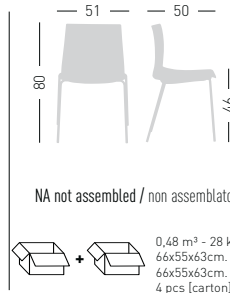

NA not assembled / non assemblato

Frame Finishing & Codes / Finiture Telai e Codici

cod. 365. __/IENA chromed/cromata
cod. 365. __/IENAB white painted/verniciato bianco
cod. 365. __/IKNA chromed/cromata
cod. 365. __/IKNAB white painted/verniciato bianco
cod. 365. __/IBNA chromed/cromata
cod. 365. __/IBNAB white painted/verniciato bianco
cod. 365. __/IDKNA chromed/cromata
cod. 365. __/IDKNAB white painted/verniciato bianco
cod. 365./ITCNA chromed/cromata
cod. 365./ITCNAB white painted/verniciato bianco

Fabric required
Fabbisogno di tessuto
1 pcs: Lin Mtrs 1,2 (h1,40)

Min. order 4pcs
each code
Ordine min 4pz
per codice