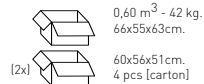

KANVAS 2 BL FRONT

Techno-polymer shell front upholstered, beech wooden frame. Scocca in tecnopolimero con frontale rivestito e base in legno di faggio.

NA not assembled / non assemblato

Colours shell / Colori scocca

Frame Finishing & Codes / Finiture Telai e Codici

cod.366. __-__ /IEBLF
cod.366. __-__ /IKBLF
cod.366. __-__ /IBBLF
cod.366. __-__ /IDKBLF
cod.366. __-__ /ITCBLF E

Felt Glides / Tappi in feltro

Fabric required
Fabbisogno di tessuto
1 pcs: Lin Mtrs 0,7 (h1,40)

Min. order 4pcs
each code
Ordine min 4pz
per codice

KANVAS 2 T5R FRONT

Swivel on 5-blade polished aluminum base with castors, height adjustable, techno-polymer shell front upholstered.

Girevole su base a 5 razze in alluminio pulito con ruote, regolabile in altezza, scocca in tecnopolimero con frontale rivestito.

NA not assembled / non assemblato

Colours shell / Colori scocca

Frame Finishing & Codes / Finiture Telai e Codici

cod.366. __-__ /IET5R polished/pulita
cod.366. __-__ /IKT5R polished/pulita
cod.366. __-__ /IBT5R polished/pulita
cod.366. __-__ /IDKT5R polished/pulita
cod.366. __-__ /ITCT5R polished/pulita

Fabric required
Fabbisogno di tessuto
1 pcs: Lin Mtrs 0,7 (h1,40)

Min. order 4pcs
each code
Ordine min 4pz
per codice

KANVAS 2 T5R BR FRONT

Swivel on 5-blade polished aluminum base with castors, height adjustable, techno-polymer shell front upholstered, with armrests.

Girevole su base a 5 razze in alluminio pulito con ruote, regolabile in altezza, scocca in tecnopolimero con frontale rivestito e braccioli.

Armrests and shell's colours are combined. Il colore dei braccioli è abbinato alla scocca.

NA not assembled / non assemblato

Colours shell / Colori scocca

Frame Finishing & Codes / Finiture Telai e Codici