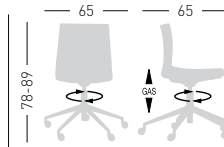

NA not assembled / non assemblato

0,24 m³ - 19 kg.
66x55x63cm.
2 pcs [carton]

Frame Finishing & Codes / Finiture Telai e Codici

cod. 365. __/IET5R polished/pulita
cod. 365. __/IKT5R polished/pulita
cod. 365. __/IBT5R polished/pulita
cod. 365. __/IDKT5R polished/pulita
cod. 365. __/ITCT5R polished/pulita

Fabric required
Fabbisogno di tessuto
1 pcs: Lin Mtrs 1,2 (h1,40)

COM fabric min. order
10pcs each code
Tessuto cliente TC ordine
min. 10pz per codice
Min. order 4pcs
each code
Ordine min 4pz
per codice