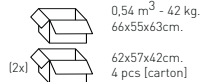

Frame Finishing & Codes / Finiture Telai e Codici

cod. 366. __- __/IKURB white/bianca
cod. 366. __- __/IKURN black/nera
cod. 366. __- __/IKURL polished/lucida
cod. 366. __- __/IEURB white/bianca
cod. 366. __- __/IEURN black/nera
cod. 366. __- __/IEURL polished/lucida
cod. 366. __- __/IBURB white/bianca
cod. 366. __- __/IBURN black/nera
cod. 366. __- __/IBURL polished/lucida
cod. 366. __- __/IDKURB white/bianca
cod. 366. __- __/IDKURN black/nera
cod. 366. __- __/IDKURL polished/lucida
cod. 366. __/ITCURB white/bianca
cod. 366. __/ITCURN black/nera
cod. 366. __/ITCURL polished/lucida

Fabric required
Fabbisogno di tessuto
1 pcs: Lin Mtrs 0,7 (h1,40)

Min. order 4pcs
each code
Ordine min 4pz
per codice