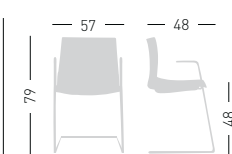

NA not assembled / non assemblato