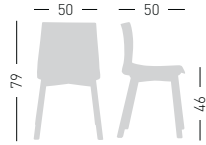

NA not assembled / non assemblato