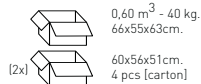

Frame Finishing & Codes / Finiture Telai e Codici

cod. 365. __/IKUB white/bianca
cod. 365. __/IKUN black/nera
cod. 365. __/IKUL polished/lucida
cod. 365. __/IEUB white/bianca
cod. 365. __/IEUN black/nera
cod. 365. __/IEUL polished/lucida
cod. 365. __/IBUB white/bianca
cod. 365. __/IBUN black/nera
cod. 365. __/IBUL polished/lucida
cod. 365. __/IDKUB white/bianca
cod. 365. __/IDKUN black/nera
cod. 365. __/IDKUL polished/lucida
cod. 365./ITCUB white/bianca
cod. 365./ITCUN black/nera
cod. 365./ITCUL polished/lucida

Felt Glides / Tappi in feltro

Fabric required
Fabbisogno di tessuto
1 pcs: Lin Mtrs 1,2 (h1,40)

Min. order 4pcs
each code
Ordine min 4pz
per codice