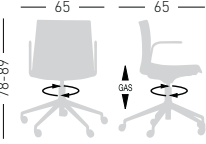

KANVAS 2 BL FRONT

Techno-polymer shell front upholstered, beech wooden frame. Scocca in tecnopolimero con frontale rivestito e base in legno di faggio.

NA not assembled / non assemblato

Colours shell / Colori scocca

Frame Finishing & Codes / Finiture Telai e Codici

cod.366. __-__ /IEBLF
cod.366. __-__ /IKBLF
cod.366. __-__ /IBBLF
cod.366. __-__ /IDKBLF
cod.366. __-__ /ITCBLF E

Felt Glides / Tappi in feltro

Fabric required
Fabbisogno di tessuto
1 pcs: Lin Mtrs 0,7 (h1,40)

Min. order 4pcs
each code
Ordine min 4pz
per codice

KANVAS 2 T5R FRONT

Swivel on 5-blade polished aluminum base with castors, height adjustable, techno-polymer shell front upholstered.

Girevole su base a 5 razze in alluminio pulito con ruote, regolabile in altezza, scocca in tecnopolimero con frontale rivestito.

NA not assembled / non assemblato

Colours shell / Colori scocca

Frame Finishing & Codes / Finiture Telai e Codici

cod.366. __-__ /IET5R polished/pulita
cod.366. __-__ /IKT5R polished/pulita
cod.366. __-__ /IBT5R polished/pulita
cod.366. __-__ /IDKT5R polished/pulita
cod.366. __-__ /ITCT5R polished/pulita

Fabric required
Fabbisogno di tessuto
1 pcs: Lin Mtrs 0,7 (h1,40)

Min. order 4pcs
each code
Ordine min 4pz
per codice

KANVAS 2 T5R BR FRONT

Swivel on 5-blade polished aluminum base with castors, height adjustable, techno-polymer shell front upholstered, with armrests.

Girevole su base a 5 razze in alluminio pulito con ruote, regolabile in altezza, scocca in tecnopolimero con frontale rivestito e braccioli.

Armrests and shell's colours are combined. Il colore dei braccioli è abbinato alla scocca.

NA not assembled / non assemblato

Colours shell / Colori scocca

Frame Finishing & Codes / Finiture Telai e Codici