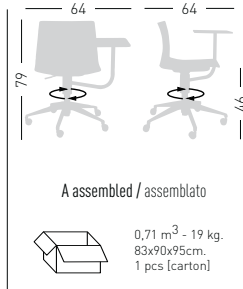

A assembled / assemblato

0,71 m³ - 19 kg.
83x90x75cm.
1 pcs [carton]

Frame Finishing & Codes / Finiture Telai e Codici

cod. 366. __- __/IEC05R polished/pulita
cod. 366. __- __/IEC05RN black painted/verniciata nera
cod. 366. __- __/IKC05R polished/pulita
cod. 366. __- __/IKC05RN black painted/verniciata nera
cod. 366. __- __/IBC05R polished/pulita
cod. 366. __- __/IBC05RN black painted/verniciata nera
cod. 366. __- __/IDKC05R polished/pulita
cod. 366. __- __/IDKC05RN black painted/verniciata nera
cod. 366. __/ITCC05R polished/pulita
cod. 366. __/ITCC05RN black painted/verniciata nera

Fabric required
Fabbisogno di tessuto
1 pcs: Lin Mtrs 0,7 (h1,40)

Min. order 4pcs
each code
Ordine min 4pz
per codice