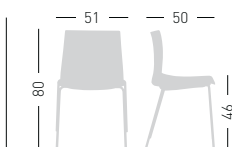

NA not assembled / non assemblato