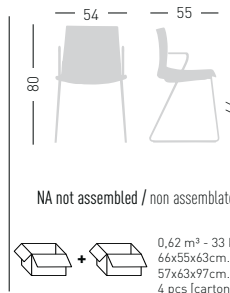

NA not assembled / non assemblato

Frame Finishing & Codes / Finiture Telai e Codici

cod. 365. __- __/IESTS chromed/cromata
cod. 365. __- __/IESTSB white painted/verniciato bianco
cod. 365. __- __/IKSTS chromed/cromata
cod. 365. __- __/IKSTSB white painted/verniciato bianco
cod. 365. __- __/IBSTS chromed/cromata
cod. 365. __- __/IBSTSB white painted/verniciato bianco
cod. 365. __- __/IDKSTS chromed/cromata
cod. 365. __- __/IDKSTSB white painted/verniciato bianco
cod. 365. __/ITCSTS chromed/cromata
cod. 365. __/ITCSTSB white painted/verniciato bianco

Fabric required
Fabbisogno di tessuto
1 pcs: Lin Mtrs 1,2 (h1,40)

Min. order 4pcs
each code
Ordine min 4pz
per codice

Armrests available colors
Colori per braccioli disponibili
00-06-10-14-51-54