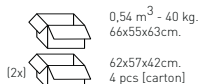

Frame Finishing & Codes / Finiture Telai e Codici

cod.365. __- __/IKURB white/bianca
cod.365. __- __/IKURN black/nera
cod.365. __- __/IKURL polished/lucida
cod.365. __- __/IEURB white/bianca
cod.365. __- __/IEURN black/nera
cod.365. __- __/IEURL polished/lucida
cod.365. __- __/IBURB white/bianca
cod.365. __- __/IBURN black/nera
cod.365. __- __/IBURL polished/lucida
cod.365. __- __/IDKURB white/bianca
cod.365. __- __/IDKURN black/nera
cod.365. __- __/IDKURL polished/lucida
cod.365. __- __/ITCURB white/bianca
cod.365. __- __/ITCURN black/nera
cod.365. __- __/ITCURL polished/lucida

Fabric required
Fabbisogno di tessuto
1 pcs: Lin Mtrs 1,2 (h1,40)

Min. order 4pcs
each code
Ordine min 4pz
per codice