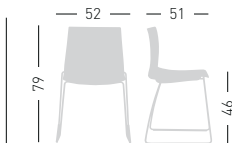

NA not assembled / non assemblato