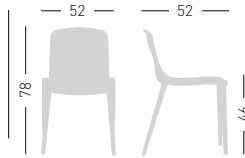

ISIDORA UPHOLSTERED IMBOTTITE

Available coverings / Finiture disponibili
Aurea eco-leather / Ecopelle Aurea **E** (4pcs min.)
King fabric / Tessuto King **K** (4pcs min.)
COM fabric / Tessuto cliente **TC** (10pcs min.)

DRESS ISIDORA

Techno-polymer upholstered chair.
Seduta in tecnopolimero rivestita.

Glossy back coverings colors can be combined with the shell.
I colori dei retro-schienali lucidi possono essere abbinati alla scocca.

NA seat panel not assembled /
cuscino non assemblato

0,38 m³ - 21,2 kg.
59x72x90cm.
4 pcs [carton]

Frame Finishing & Codes / Finiture Telai e Codici

cod.380.---.---/IEA
cod.380.---.---/IKA
cod.380.---.---/ITCA COM fabric/tessuto cliente

Fabric required
Fabbisogno di tessuto
2 pcs: Lin Mtrs 1,5 (h1,40)

Min. order 4pcs
each code
Ordine min 4pz
per codice

DRESS ISIDORA B

Techno-polymer upholstered chair
with armrests.
Seduta in tecnopolimero rivestita con
braccioli.

Glossy back coverings colors can be combined with the shell.
I colori dei retro-schienali lucidi possono essere abbinati alla scocca.

NA seat panel not assembled /
cuscino non assemblato

0,38 m³ - 23,6 kg.
59x72x90cm.
4 pcs [carton]

Frame Finishing & Codes / Finiture Telai e Codici

cod.381.---.---/IEA
cod.381.---.---/IKA
cod.381.---.---/ITCA COM fabric/tessuto cliente

Fabric required
Fabbisogno di tessuto
2 pcs: Lin Mtrs 1,5 (h1,40)

COM fabric min. order
10pcs each code
Tessuto cliente TC ordine
min. 10pz per codice

Min. order 4pcs
each code
Ordine min 4pz
per codice