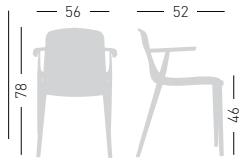

NA seat panel not assembled /
cuscino non assemblato

0,38 m³ - 23,6 kg.
59x72x90cm.
4 pcs [carton]

Frame Finishing & Codes / Finiture Telai e Codici

cod.381.---.---/IEA
cod.381.---.---/IKA
cod.381.---.---/ITCA COM fabric/tessuto cliente

Fabric required
Fabbisogno di tessuto
2 pcs: Lin Mtrs 1,5 (h1,40)

COM fabric min. order
10pcs each code
Tessuto cliente TC ordine
min. 10pz per codice

Min. order 4pcs
each code
Ordine min 4pz
per codice