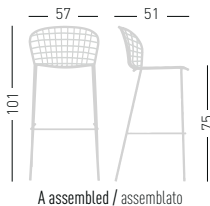

Sanela Stool

Available rope color / Colori disponibili corda

Available colors / Colori disponibili

SANELA STOOL 75

4-Legged metal stool, painted with special treatment for outdoor purpose, with wrapped rope.
Sgabello con struttura 4 gambe in metallo verniciato con trattamento per esterno, con intreccio artigianale di corda.

0,41 m³ - 7,5 kg.
60x59x116cm.
1 pc [carton]

Frame Finishing & Codes / Finiture Telai e Codici

cod. 274_(1)/75A_

Min. order 20pcs
each code
Ordine min 20pz
per codice