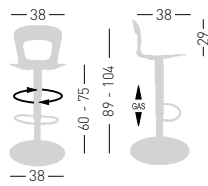

A assembled / assemblato

0,19 m³ - 12 kg.
46x46x89cm.
1 pcs [carton]

Frame Finishing & Codes / Finiture Telai e Codici

cod.145.--/AV chromed base/base cromata