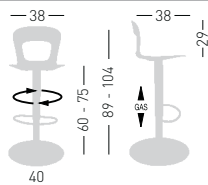

BLOG 145A

Techno-polymer seat,
chromed frame and combined base.
Seduta in tecnopolimero, telaio
cromato e base abbinata.

A assembled / assemblato

0,19 m³ - 11,5 kg.
46x46x89cm.
1 pcs [carton]

Frame Finishing & Codes / Finiture Telai e Codici