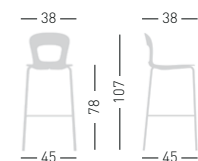

stackable / impilabile (4pcs)
NA not assembled / non assemblato

0,240 m³ - 22 kg.
91x59x43cm.
4 pcs [carton]

Frame Finishing & Codes / Finiture Telai e Codici

cod. 145.-- / 78 NA chromed/cromata
cod. 145.-- / 78 NAB white painted/verniciato bianco
cod. 145.-- / 78 NAN black painted/verniciato nero