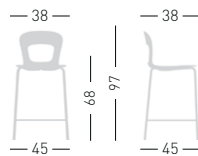

stackable / impilabile (4pcs)
NA not assembled / non assemblato

0,240 m³ - 21 kg.
91x59x43cm.
4 pcs [carton]

Frame Finishing & Codes / Finiture Telai e Codici

cod. 145.-- / 68 NA chromed/cromata
cod. 145.-- / 68 NAB white painted/verniciato bianco
cod. 145.-- / 68 NAN black painted/verniciato nero