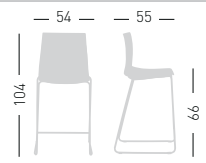

stackable / impilabile (6pcs)
NA not assembled / non assemblato
0,47 m³ - 25,5 kg.
59x53x91cm
60x56x51cm
4 pcs (carton)

Frame Finishing & Codes / Finiture Telai e Codici

cod.362.--/66ST chromed/cromata
cod.362.--/66STB white painted/verniciato bianco
cod.362.--/66STN black painted/verniciato nero

KANVAS CUSHION / CUSCINO

Kanvas Upholstered cushion.
Cuscino tappezzato Kanvas.

0,5 kg
Inside stools boxes
Nella scatola degli sgabelli

Frame Finishing & Codes / Finiture Telai e Codici

cod.317.--
cod.317.--/DK
cod.317.TC COM fabric/tessuto cliente

Fabric required
Fabbisogno di tessuto
4 pcs: Lin Mtrs 1,0 (h1,40)

COM fabric min. order
10pcs each code
Tessuto cliente TC ordine
min. 10pz per codice

Min. order 4pcs
each code
Ordine min 4pz
per codice