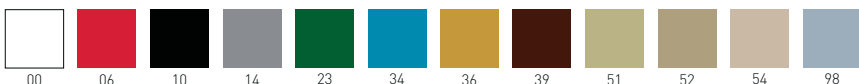

Available colors / Colori disponibili

KANVAS ST 76

Techno-polymer seat and chromed or outdoor painted stackable frame.
Sgabello impilabile con seduta in tecnopolimero e telaio in metallo cromato o verniciato per esterno.