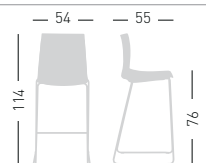

stackable / impilabile (6pcs)
NA not assembled / non assemblato
0,47 m³ - 26,8 kg.
59x53x91cm
60x56x51cm
4 pcs (carton)

Frame Finishing & Codes / Finiture Telai e Codici

cod.362.--/76ST chromed/cromata
cod.362.--/76STB white painted/verniciato bianco
cod.362.--/76STN black painted/verniciato nero

KANVAS ST 66

Techno-polymer seat and chromed or outdoor painted stackable frame.
Sgabello impilabile con seduta in tecnopolimero e telaio in metallo cromato o verniciato per esterno.