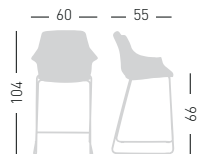

NA not assembled / non assemblato

0,47 m³ - 27,0 kg.
59x53x91cm

60x56x51cm
4 pcs [carton]

Frame Finishing & Codes / Finiture Telai e Codici

cod.171.--/66ST chromed/cromata
cod.171.--/66STB white/bianco
cod.171.--/66STN black/nero