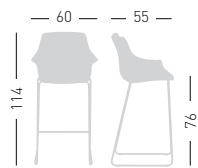

NA not assembled / non assemblato

0,47 m³ - 28,4 kg.
59x53x91cm

60x56x51cm
4 pcs [carton]

Frame Finishing & Codes / Finiture Telai e Codici

cod.171.--/76ST chromed/cromata
cod.171.--/76STB white/bianco
cod.171.--/76STN black/nero