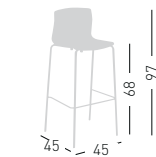

stackable / impilabile (4pcs)
NA not assembled / non assemblato