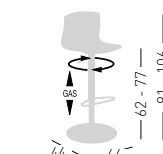

NA not assembled / non assemblato

0,19 m³ - 13 kg.
46x46x89cm.
2 pcs [carton]

Frame Finishing & Codes / Finiture Telai e Codici

cod.259.--/68BL_

Felt Glides / Tappi in feltro

SLOT FILL AV

Techno-polymer seat,
chromed frame and base.
Seduta in tecnopolimero, telaio
e base cromata.