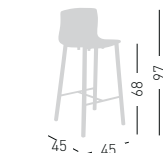

0,19 m³ - 13,2 kg.
46x46x89cm.
2 pcs [carton]

Frame Finishing & Codes / Finiture Telai e Codici

cod.259.--/78BL_

Felt Glides / Tappi in feltro

SLOT FILL 68 BL

Techno-polymer seat,
wooden beech frame.
Seduta in tecnopolimero,
telaio in legno di faggio.

NA not assembled / non assemblato

0,19 m³ - 13 kg.
46x46x89cm.
2 pcs [carton]

Frame Finishing & Codes / Finiture Telai e Codici

cod.259.--/68BL_

Felt Glides / Tappi in feltro

SLOT FILL AV

Techno-polymer seat,
chromed frame and base.
Seduta in tecnopolimero, telaio
e base cromata.