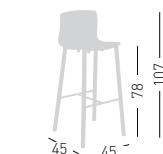

cod.259.--/78NA chromed/cromata
cod.259.--/78NAB white/bianco

SLOT FILL 68

Stackable techno-polymer stool, chromed or outdoor painted frame. Sgabello impilabile con seduta in tecnopolimero e telaio in metallo cromato o verniciato per esterno.

only for painted frames
solo per telai verniciati

stackable / impilabile (4pcs)
NA not assembled / non assemblato

0,41 m³ - 23 kg.
59x53x91cm
49x49x48cm
4 pcs [carton]

Frame Finishing & Codes / Finiture Telai e Codici

cod.259.--/68NA chromed/cromata
cod.259.--/68NAB white/bianco

SLOT FILL 78 BL

Techno-polymer seat,
wooden beech frame.
Seduta in tecnopolimero,
telaio in legno di faggio.

NA not assembled / non assemblato

0,19 m³ - 13,2 kg.
46x46x89cm.
2 pcs [carton]

Frame Finishing & Codes / Finiture Telai e Codici

cod.259.--/78BL_

Felt Glides / Tappi in feltro

SLOT FILL 68 BL

Techno-polymer seat,
wooden beech frame.
Seduta in tecnopolimero,
telaio in legno di faggio.