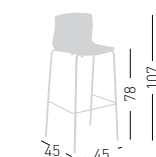

stackable / impilabile (4pcs)
NA not assembled / non assemblato