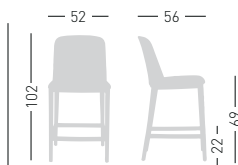

MANAA SLIM 69

Upholstered barstool, techno-polymer base. Sgabello rivestito, telaio in tecnopolimero.

NA not assembled / non assemblato

0,29 m³ - 12 kg.
59,5x53,5x91,5cm.
1 pcs [carton]

Frame Finishing & Codes / Finiture Telaie e Codici

cod.254.--/IK69TP--
cod.254.--/IE69TP--
cod.254.--/IB69TP--
cod.254.--/IS69TP--
cod.254.--/IP69TP--
cod.254.--/IDK69TP--
cod.254./ITC69TP--

Twin color upholstery details available on request
Dettagli tappezzeria bi-colore disponibili su richiesta

Fabric required
Fabbisogno di tessuto
1 pcs: Lin Mtrs 1 (h1,40)

Min. order 4pcs
each code
Ordine min 4pz
per codice