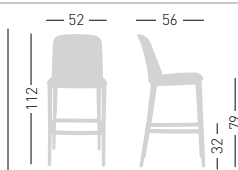

MANAA SLIM 79

Upholstered barstool, techno-polymer base. Sgabello rivestito, telaio in tecnopolimero.

NA not assembled / non assemblato

0,29 m³ - 12,2 kg.
59,5x53,5x91,5cm.
1 pcs [carton]

Frame Finishing & Codes / Finiture Telaie e Codici

cod.254.--/IK79TP--
cod.254.--/IE79TP--
cod.254.--/IB79TP--
cod.254.--/IS79TP--
cod.254.--/IP79TP--
cod.254.--/IDK79TP--
cod.254./ITC79TP--

Twin color upholstery details available on request
Dettagli tappezzeria bi-colore disponibili su richiesta

Fabric required
Fabbisogno di tessuto
1 pcs: Lin Mtrs 1 (h1,40)

Min. order 4pcs
each code
Ordine min 4pz
per codice