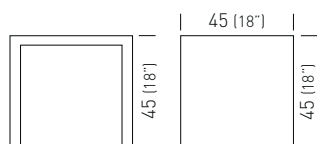

45x45

TLNKI025_/_/H45

 0.18m³ / 7kg / 1pcs