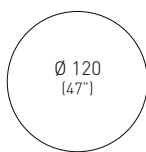

Ø 80
(31 1/2")

Ø 100
(39 1/2")

Ø 120
(47")

diam.80
diam.100
diam.120

TSATC142.___/H72
TSATC146.___/H72
TSATC150.___/H72

0.56m³ / 28kg / 1pcs
0.74m³ / 30kg / 1pcs
0.87m³ / 33kg / 1pcs

Ø 130
(51")

Ø 140
(55")

Ø 150
(59")

Ø 160
(63")

diam.130
diam.140
diam.150
diam.160

TSATC153.___/H72
TSATC156.___/H72
TSATC159.___/H72
TSATC162.___/H72

0.90m³ / 50kg / 1pcs
0.90m³ / 53kg / 1pcs
0.90m³ / 56kg / 1pcs
1.10m³ / 59kg / 1pcs