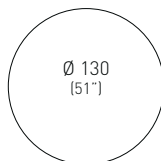

Ø 80
(31 1/2")

Ø 100
(39 1/2")

Ø 120
(47")

diam.80
diam.100
diam.120

TSATC142.___/H72
TSATC146.___/H72
TSATC150.___/H72

0.56m³ / 28kg / 1pcs
0.74m³ / 30kg / 1pcs
0.87m³ / 33kg / 1pcs

Ø 130
(51")

Ø 140
(55")

Ø 150
(59")

Ø 160
(63")

diam.130
diam.140
diam.150
diam.160

TSATC153.___/H72
TSATC156.___/H72
TSATC159.___/H72
TSATC162.___/H72

0.90m³ / 50kg / 1pcs
0.90m³ / 53kg / 1pcs
0.90m³ / 56kg / 1pcs
1.10m³ / 59kg / 1pcs