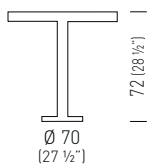

Ø 80
(31 1/2")

Ø 100
(39 1/2")

Ø 120
(47")

diam.80
diam.100
diam.120

TSATC142.___/H72
TSATC146.___/H72
TSATC150.___/H72

0.56m³ / 28kg / 1pcs
0.74m³ / 30kg / 1pcs
0.87m³ / 33kg / 1pcs

Ø 130
(51")

Ø 140
(55")

Ø 150
(59")

Ø 160
(63")

diam.130
diam.140
diam.150
diam.160

TSATC153.___/H72
TSATC156.___/H72
TSATC159.___/H72
TSATC162.___/H72

0.90m³ / 50kg / 1pcs
0.90m³ / 53kg / 1pcs
0.90m³ / 56kg / 1pcs
1.10m³ / 59kg / 1pcs