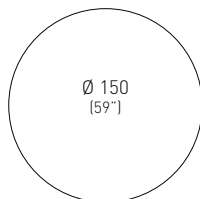

Ø 80
(31 1/2")

Ø 100
(39 1/2")

Ø 120
(47")

diam.80
diam.100
diam.120

TSATC142.___/H72
TSATC146.___/H72
TSATC150.___/H72

0.56m³ / 28kg / 1pcs
0.74m³ / 30kg / 1pcs
0.87m³ / 33kg / 1pcs

Ø 130
(51")

Ø 140
(55")

Ø 150
(59")

Ø 160
(63")

diam.130
diam.140
diam.150
diam.160

TSATC153.___/H72
TSATC156.___/H72
TSATC159.___/H72
TSATC162.___/H72

0.90m³ / 50kg / 1pcs
0.90m³ / 53kg / 1pcs
0.90m³ / 56kg / 1pcs
1.10m³ / 59kg / 1pcs