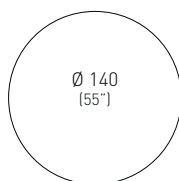

Ø 80
(31 1/2")

Ø 100
(39 1/2")

Ø 120
(47")

diam.80
diam.100
diam.120

TSATC142.___/H72
TSATC146.___/H72
TSATC150.___/H72

0.56m³ / 28kg / 1pcs
0.74m³ / 30kg / 1pcs
0.87m³ / 33kg / 1pcs

Ø 130
(51")

Ø 140
(55")

Ø 150
(59")

Ø 160
(63")

diam.130
diam.140
diam.150
diam.160

TSATC153.___/H72
TSATC156.___/H72
TSATC159.___/H72
TSATC162.___/H72

0.90m³ / 50kg / 1pcs
0.90m³ / 53kg / 1pcs
0.90m³ / 56kg / 1pcs
1.10m³ / 59kg / 1pcs