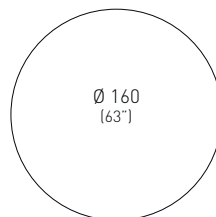

Ø 80
(31 1/2")

Ø 100
(39 1/2")

Ø 120
(47")

diam.80
diam.100
diam.120

TSATC142.___/H72
TSATC146.___/H72
TSATC150.___/H72

0.56m³ / 28kg / 1pcs
0.74m³ / 30kg / 1pcs
0.87m³ / 33kg / 1pcs

Ø 130
(51")

Ø 140
(55")

Ø 150
(59")

Ø 160
(63")

diam.130
diam.140
diam.150
diam.160

TSATC153.___/H72
TSATC156.___/H72
TSATC159.___/H72
TSATC162.___/H72

0.90m³ / 50kg / 1pcs
0.90m³ / 53kg / 1pcs
0.90m³ / 56kg / 1pcs
1.10m³ / 59kg / 1pcs