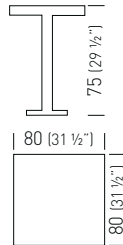

TCONT06._/H75

 0.08m³ / 12.8kg / 1pcs

TCONT23._/H75

 0.10m³ / 13kg / 1pcs

TCONT03._/H75

 0.08m³ / 12.6kg / 1pcs

Top Color / Colore Piano

00