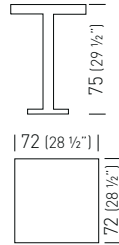

TCONT06._/H75

 0.08m³ / 12.8kg / 1pcs

TCONT23._/H75

 0.10m³ / 13kg / 1pcs

TCONT03._/H75

 0.08m³ / 12.6kg / 1pcs

Top Color / Colore Piano

00