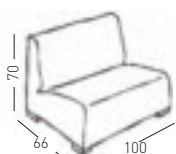

PIPER

Available fabric / Tessuti disponibili
Aurea Eco-leather / Ecopelle Aurea **E**

PIPER 1

Eco-leather upholstered armchair.
Poltrona rivestita in eco-pelle.

A assembled / assemblato

0,45 m³ - 9 kg.
69x53x73 cm.
1 pcs [carton]

Frame Finishing & Codes / Finiture Telai e Codici

cod.254.--/IEA

Minimum order 4pcs
Ordine minimo 4pz

PIPER 2

Eco-leather upholstered armchair.
Poltrona rivestita in eco-pelle.

A assembled / assemblato

0,85 m³ - 16 kg.
69x103x73 cm.
1 pcs [carton]

Frame Finishing & Codes / Finiture Telai e Codici

cod.255.--/IEA

Minimum order 4pcs
Ordine minimo 4pz

PIPER 90°

Eco-leather upholstered armchair.
Poltrona rivestita in eco-pelle.

A assembled / assemblato

0,52 m³ - 16 kg.
69x69x73 cm.
1 pcs [carton]