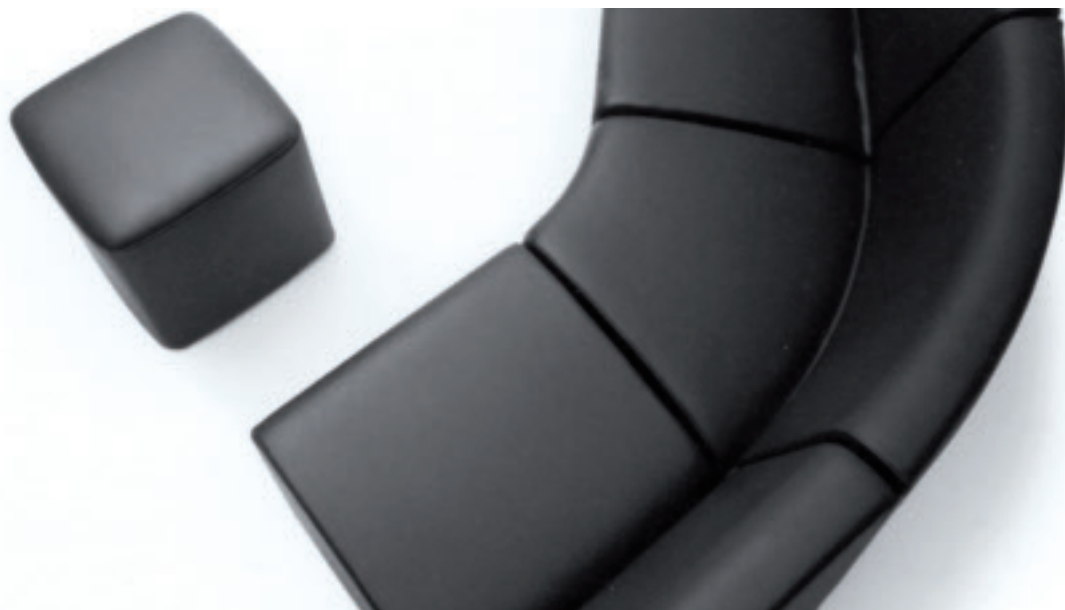

PIPER

Available fabric / Tessuti disponibili
Aurea Eco-leather / Ecopelle Aurea **E**

PIPER 1

Eco-leather upholstered armchair.
Poltrona rivestita in eco-pelle.

A assembled / assemblato

0,45 m³ - 9 kg.
69x53x73 cm.
1 pcs [carton]