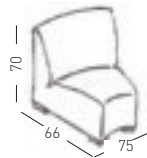

Frame Finishing & Codes / Finiture Telai e Codici

cod.254.--/IEA

Minimum order 4pcs
Ordine minimo 4pz

PIPER 2

Eco-leather upholstered armchair.
Poltrona rivestita in eco-pelle.

A assembled / assemblato

0,85 m³ - 16 kg.
69x103x73 cm.
1 pcs [carton]

Frame Finishing & Codes / Finiture Telai e Codici

cod.255.--/IEA

Minimum order 4pcs
Ordine minimo 4pz

PIPER 90°

Eco-leather upholstered armchair.
Poltrona rivestita in eco-pelle.

A assembled / assemblato

0,52 m³ - 16 kg.
69x69x73 cm.
1 pcs [carton]

Frame Finishing & Codes / Finiture Telai e Codici

cod.256.--/IEA

Minimum order 4pcs
Ordine minimo 4pz

PIPER 45°

Eco-leather upholstered armchair.
Poltrona rivestita in eco-pelle.

A assembled / assemblato

0,52 m³ - 10 kg
69x76x73 cm.
1 pcs [carton]