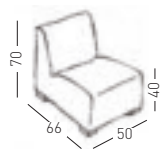

PIPER

Available fabric / Tessuti disponibili
Aurea Eco-leather / Ecopelle Aurea **E**

PIPER 1

Eco-leather upholstered armchair.
Poltrona rivestita in eco-pelle.

A assembled / assemblato

0,45 m³ - 9 kg.
69x53x73 cm.
1 pcs [carton]

Frame Finishing & Codes / Finiture Telai e Codici

cod.254.--/IEA

Minimum order 4pcs
Ordine minimo 4pz

PIPER 2

Eco-leather upholstered armchair.
Poltrona rivestita in eco-pelle.

A assembled / assemblato

0,85 m³ - 16 kg.
69x103x73 cm.
1 pcs [carton]

Frame Finishing & Codes / Finiture Telai e Codici

cod.255.--/IEA

Minimum order 4pcs
Ordine minimo 4pz

PIPER 90°

Eco-leather upholstered armchair.
Poltrona rivestita in eco-pelle.

A assembled / assemblato

0,52 m³ - 16 kg.
69x69x73 cm.
1 pcs [carton]