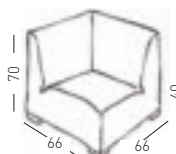

Frame Finishing & Codes / Finiture Telai e Codici

cod.254.--/IEA

Minimum order 4pcs
Ordine minimo 4pz

PIPER 2

Eco-leather upholstered armchair.
Poltrona rivestita in eco-pelle.

A assembled / assemblato

0,85 m³ - 16 kg.
69x103x73 cm.
1 pcs [carton]

Frame Finishing & Codes / Finiture Telai e Codici

cod.255.--/IEA

Minimum order 4pcs
Ordine minimo 4pz

PIPER 90°

Eco-leather upholstered armchair.
Poltrona rivestita in eco-pelle.

A assembled / assemblato

0,52 m³ - 16 kg.
69x69x73 cm.
1 pcs [carton]

Frame Finishing & Codes / Finiture Telai e Codici

cod.256.--/IEA

Minimum order 4pcs
Ordine minimo 4pz

PIPER 45°

Eco-leather upholstered armchair.
Poltrona rivestita in eco-pelle.

A assembled / assemblato

0,52 m³ - 10 kg
69x76x73 cm.
1 pcs [carton]