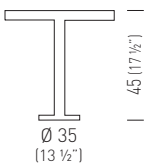

108P

110P

Base Color / Colore Base

00

14

diam.50

TQUIP160.\_.\_/H45

0.4m<sup>3</sup> / 17kg / 1pcs

diam.65

TQUIP162.\_.\_/H45

0.4m<sup>3</sup> / 17kg / 1pcs

diam.50

TQUIP160.\_.\_/H53

0.4m<sup>3</sup> / 18kg / 1pcs

diam.65

TQUIP162.\_.\_/H53

0.4m<sup>3</sup> / 18kg / 1pcs

Minimum order 4pcs  
Ordine minimo 4pz