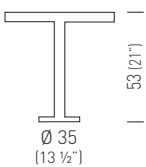

108P

110P

Base Color / Colore Base

00

14

diam.50

TQUIP160.\_.\_/H45

0.4m<sup>3</sup> / 17kg / 1pcs

diam.65

TQUIP162.\_.\_/H45

0.4m<sup>3</sup> / 17kg / 1pcs

diam.50

TQUIP160.\_.\_/H53

0.4m<sup>3</sup> / 18kg / 1pcs

diam.65

TQUIP162.\_.\_/H53

0.4m<sup>3</sup> / 18kg / 1pcs

Minimum order 4pcs  
Ordine minimo 4pz