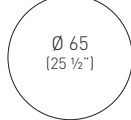

108P

110P

Base Color / Colore Base

00

14

diam.50

TQUIP160.\_.\_/H45

0.4m<sup>3</sup> / 17kg / 1pcs

diam.65

TQUIP162.\_.\_/H45

0.4m<sup>3</sup> / 17kg / 1pcs

diam.50

TQUIP160.\_.\_/H53

0.4m<sup>3</sup> / 18kg / 1pcs

diam.65

TQUIP162.\_.\_/H53