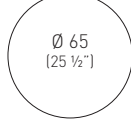

108P

110P

Base Color / Colore Base

00

14

diam.50

TQUIP160.\_.\_/H45

0.4m<sup>3</sup> / 17kg / 1pcs

diam.65

TQUIP162.\_.\_/H45

0.4m<sup>3</sup> / 17kg / 1pcs

diam.50

TQUIP160.\_.\_/H53

0.4m<sup>3</sup> / 18kg / 1pcs

diam.65

TQUIP162.\_.\_/H53