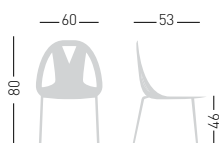

## EXTREME

Painted 4-Legged metal frame, techno-polymer multicolor shell.  
Struttura in metallo 4 gambe verniciata, scocca in tecnopolimero multicolore.

**CATAS**  
TESTATO - TESTED

only for painted frames  
solo per telai verniciati

NA not assembled / non assemblato

0,24 m<sup>3</sup> - 26 kg.  
64x64x64cm.  
4 pcs [carton]

Frame Finishing & Codes / Finiture Telai e Codici

cod.83.--/NAB white painted/verniciato bianco