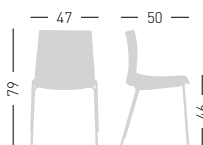

stackable / impilabile (6pcs)
NA not assembled / non assemblato

0,24 m³ - 20 kg.
66x55x63cm.
4 pcs [carton]

Frame Finishing & Codes / Finiture Telai e Codici

cod. 360.--/NA chromed/cromata
cod. 360.--/NAB white painted/verniciato bianco
cod. 360.--/NAN black painted/verniciato nero

cod. 360.00/IGNNA
white color, chromed frame, fire retardant/
colore bianco, telaio cromato, ignifuga
Minimum order 20pcs/ Ordine minimo 20pz

cod. 360.--/IGNNA
chromed frame, fire retardant/
telaio cromato, ignifuga
Minimum order 300pcs/ Ordine minimo 300pz