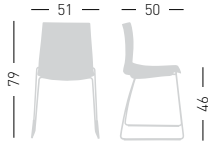

stackable / impilabile (6pcs)

NA not assembled / non assemblato

0,24 m³ - 22 kg.
66x55x63cm.
4 pcs [carton]

Frame Finishing & Codes / Finiture Telai e Codici

cod. 360.--/ST chromed/cromata
cod. 360.--/STB white painted/verniciato bianco
cod. 360.--/STN black painted/verniciato nero