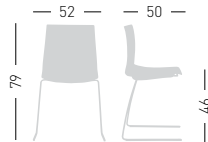

stackable / impilabile (4pcs)

NA not assembled / non assemblato

0,24 m³ - 22 kg.
66x55x63cm.
4 pcs [carton]

Frame Finishing & Codes / Finiture Telai e Codici

cod. 360.--/Z chromed/cromata