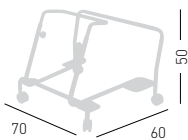

Inside chairs boxes
Nella scatola delle sedie.

Assembled / assemblato

Frame Finishing & Codes / Finiture Telai e Codici

cod. 1012

available for models: S
disponibile per versioni: S

KANVAS CHAIRS TROLLEY CARRELLO PER SEDIE

Trolley for chairs, chromed metal structure.
Carrello porta sedie, struttura in metallo cromato.

0,3 m³ - 10kg
63x75x58cm.
1 pcs [carton]

Frame Finishing & Codes / Finiture Telai e Codici

cod. 2000/A

available for models: S
disponibile per versioni: S

stackable on trolley 18 pcs
impilabili su carrello 18 pcs

max height with 18 chairs 178 cm
altezza carrello con 18 sedie 178 cm

KANVAS
CHAIRS TROLLEY
CARRELLO PER SEDIE

Painted grey adjustable Dolly, for 4 legged chairs.
Carrello per sedie 4 gambe, regolabile, verniciato grigio.