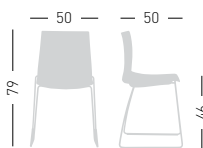

stackable / impilabile (8pcs)
NA not assembled / non assemblato

0,24 m³ - 24,50 kg.
66x55x63cm.
4 pcs [carton]

Frame Finishing & Codes / Finiture Telai e Codici

cod. 360.--/S chromed/cromata
cod. 360.--/SB white painted/verniciato bianco
cod. 360.--/SN black painted/verniciato nero