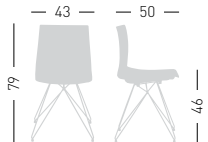

NA not assembled / non assemblato

0,3 m³ - 10 kg.
60x56x51cm

49x49x68cm
2 pcs [carton]

Frame Finishing & Codes / Finiture Telai e Codici

cod. 360.--/TC chromed/cromata
cod. 360.--/TCB white painted/verniciato bianco
cod. 360.--/TCN black painted/verniciato nero