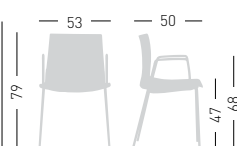

stackable / impilabile (4pcs)
NA not assembled / non assemblato

0,24 m³ - 12,40 kg.
60x55x75cm.
2 pcs [carton]

Frame Finishing & Codes / Finiture Telai e Codici

cod. 360.--/TB chromed/cromata
cod. 360.--/TBB white painted/verniciato bianco
cod. 360.--/TBN black painted/verniciato nero