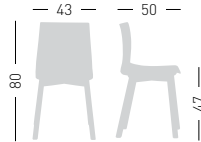

KANVAS BL

4-Legged wooden beech frame, techno-polymer shell.
Struttura in legno di faggio 4 gambe, scocca in tecnopolimero.

F

NA not assembled / non assemblato

Frame Finishing & Codes / Finiture Telai e Codici

cod. 360.--/BLF

Felt Glides / Tappi in feltro

KANVAS PG

2-3-4-5 seat benches, metal-polymer co-injected legs, techno-polymer shell.
Panca a 2-3-4-5 posti, gambe co-iniettate in metallo-polimero, scocca in tecnopolimero.

CAM ARREDI

NA not assembled / non assemblato

0,26 m³ - 18 kg.
1 pcs [carton]

Frame Finishing & Codes / Finiture Telai e Codici

cod. 360.--/PG2P-- (100 cm)

0,28 m³ - 23 kg.
1 pcs [carton]

cod. 360.--/PG3P-- (150 cm)

0,38 m³ - 28 kg.
1 pcs [carton]

cod. 360.--/PG4P-- (200 cm)

0,40 m³ - 33 kg.
1 pcs [carton]

cod. 360.--/PG5P-- (250 cm)

Bench legs available colors: 00-10-12-14-35-51-55-98
Beam, accessories and an optional table-bench (370x500mm) are available standard epoxy painted Ra(9006. Outdoor version on request.
Colori disponibili gambe panca: 00-10-12-14-35-51-55-98
Trave, accessori e un tavolino-panca opzionale (370x500mm) sono disponibili standard verniciati Ra(9006. Versione per esterni su richiesta.

KANVAS CUSHION / CUSCINO

Upholstered cushion.
Cuscino tappezzato.

Available fabric.
Tessuti disponibili.
E, K, DK, B
COM fabric / Tessuto cliente TC

0,5 kg
Inside chairs boxes
Inseriti nella scatola delle sedie

Frame Finishing & Codes / Finiture Telai e Codici

cod. 317.-- (E)

cod. 317.-- (K)

cod. 317.-- (B)

cod. 317.-- (DK)

cod. 317.TC COM fabric/tessuto cliente

Fabric required
Fabbisogno di tessuto
4 pcs: Lin Mtrs 1,0 (h1,40)

COM fabric min. order
10pcs each code
Tessuto cliente TC ordine
min. 10pz per codice

Min. order 4pcs
each code
Ordine min 4pz
per codice

KANVAS CONNECTING SYSTEM GANCIO CONNESSIONE