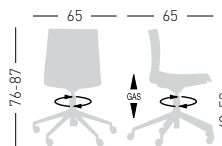

NA not assembled / non assemblato

0,24 m³ - 15,50 kg.
66x55x63cm.
2 pcs [carton]

Frame Finishing & Codes / Finiture Telai e Codici

cod. 360.__/T5R polished/pulita