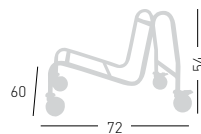

KANVAS CHAIRS TROLLEY CARRELLO PER SEDIE

Trolley for chairs, chromed metal structure.
Carrello porta sedie, struttura in metallo cromato.