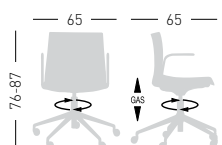

NA not assembled / non assemblato

0,25 m³ - 20 kg.
66x55x63cm.
2 pcs [carton]

Frame Finishing & Codes / Finiture Telai e Codici

cod. 360.___/T5RB polished/pulita

Armrests available colors
Colori per braccioli disponibili
00-06-10-14-51-54